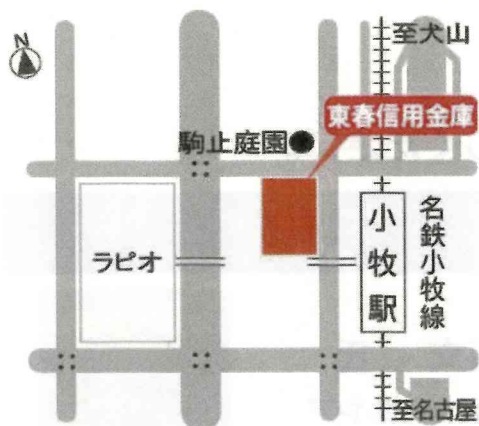

初心者必見!

SNSを活用した売上増加策・今日から使える即効ネタが満載です!

8月23日 木 15:00-16:30

- 会場：東春信用金庫 本店2階 とうしゅんホール
(小牧市中央一丁目231-1)
- 定員：30名
- 主催：東春信用金庫
- 共催：小牧商工会議所・春日井商工会議所
江南商工会議所・犬山商工会議所・大口町商工会
- 期限：2018年8月17日(金)
- お申込み：裏面の申込書をFAXもしくは、
最寄りの東春信用金庫 営業店へお渡しください。

参加無料

～講師のご紹介～

愛知県よろず支援拠点 豊橋サテライト
コーディネーター 立松直文 氏

Web集客の最前線で培った検索エンジン・リスティング広告・集客ツールやアプリなど、ネット集客のノウハウを活かし、中小企業・小規模事業者の皆さまの課題解決に奔走している。

とうしゅん「SNS活用セミナー」 参加申込書

■お申込み期日：2018年8月17日（金）

| | |
|-----------------|---|
| フリガナ | |
| 貴社名 | |
| ご住所 | 〒 |
| ご参加者 お名前・お役職 | |
| ご連絡先TEL | |
| お取引店舗 | |

- 名鉄「小牧駅」より徒歩2分
- セミナーご参加者用駐車場のご用意はございません。公共交通機関をご利用いただくか、周辺駐車場（有料）をご利用くださいますようお願いいたします。
- セミナーに関するお問合せは、とうしゅん中小企業パートナーセンター まで。
（東春信用金庫 地元支援部）
★TEL：0120-241-927
★FAX：0568-72-2590
★E-mail：tpc@toshun.co.jp