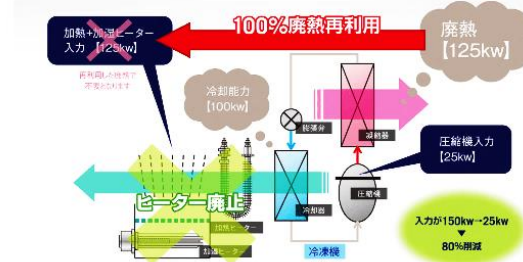

#### 小牧会議所(株) 高効率空調機

同社の高効率空調機は次のような特徴を持っています。

- ・音が静か
- ・従来のと比較して約30%の省エネを達成。
- ・排気が少なく、周辺の環境への負荷が少ない。

本記事に関するご質問はこちらから

※ご入力いただいた内容を、本記事の企業担当へ送信します

氏名 \*   
会社 \*   
TEL \*   
E-mail   
内容 \*

詳しくは同社のホームページをご覧ください